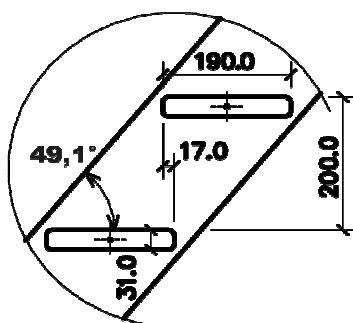

## LARIX untere Brechung 3000

Höhe - 3000mm

Breite der Treppe - 700; 800mm

(gemessen am äußeren Seiten der Strahlen )

Aufbrüche - ja, nein

Holzart - Fichte, Buche

Breite der Lauffläche - ja

Materialstärke - 31mm

Geländerpfosten - 70x70mm

Profil von Handlauf - Ω 46x55mm

Geländer der Handlauf - 52x28mm

Breite der Lauffläche - 173mm

Höhe der Lauffläche - 200mm

Grad der Lauffläche - 17mm

Winkel - 49,1°

Dimensionen				EUR/stk			
Breite	X	Y	Z	ohne Aufbrüche		mit Aufbrüche	
[cm]	[mm]	[mm]	[mm]	Fichte	Buche	Fichte	Buche
"70"	750	2317	3000				
"80"	850	2417	3000				