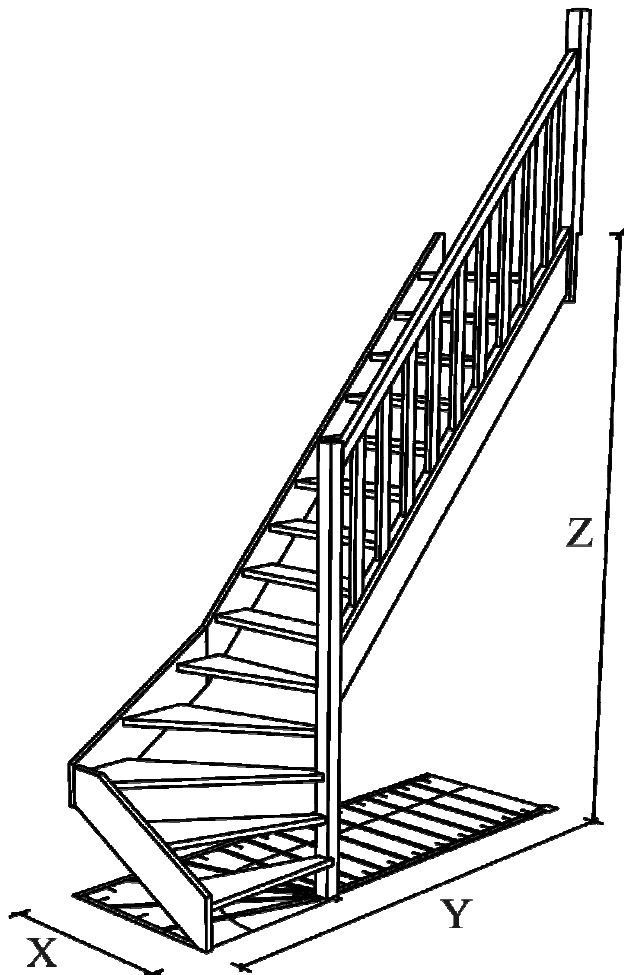

## LARIX untere Brechung 3000

Höhe - 3000mm

Breite der Treppe - 700; 800mm

(gemessen am äußeren Seiten der Strahlen )

Aufbrüche - ja, nein

Holzart - Fichte, Buche

Breite der Lauffläche - ja

Materialstärke - 31mm

Geländerpfosten - 70x70mm

Profil von Handlauf - Ω 46x55mm

Geländer der Handlauf - 52x28mm

Breite der Lauffläche - 173mm

Höhe der Lauffläche - 200mm

Grad der Lauffläche - 17mm

Winkel - 49,1°

Dimensionen				EUR/stk			
Breite	X	Y	Z	ohne Aufbrüche		mit Aufbrüche	
[cm]	[mm]	[mm]	[mm]	Fichte	Buche	Fichte	Buche
"70"	750	2317	3000				
"80"	850	2417	3000				