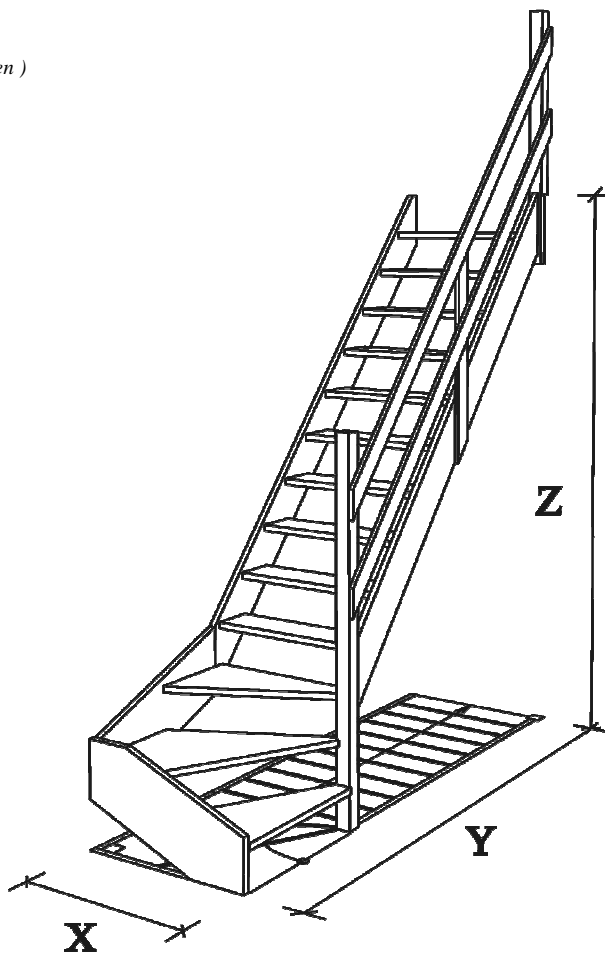

Aufbrüche - nein

Holzart - Fichte

Breite der Lauffläche - ja

Materialstärke - 31mm

Geländerpfosten - 70x31mm

Profil von Handlauf - 114x31mm

Geländer der Handlauf - linearer

Breite der Lauffläche - 173mm

Höhe der Lauffläche - 210mm

Grad der Lauffläche - 17mm

Winkel - 50,5°

Dimensionen				EUR/stk
Breite	X	Y	Z	ohne Aufbrüche
[cm]	[mm]	[mm]	[mm]	Fichte
"70"	755	2490	2940	
"80"	855	2590	2940	
"90"	955	2690	2940	