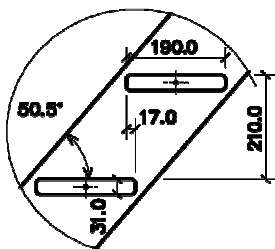

Höhe Z	NORMANDIE untere Brechung 14x210/173		
[mm]			
3160	+1		
3150	210	Verkürzte Höhe der ersten Lauffläche	Länge der Treppe "90" Y = 2690 mm
3140	200		
3130	190		
3120	180		
3110	170		
3100	160		
3090	150		
3080	140		
3070	130		
3060	120		
3050	110		
2940	2940		
2930	200	Verkürzte Höhe der ersten Lauffläche	Länge der Treppe "90" Y = 2690 mm
2920	190		
2910	180		
2900	170		
2890	160		
2880	150		
2870	140		
2860	130		
2850	120		
2840	110		
2830	100		
2730	-1		
2720	200	Verkürzte Höhe der ersten Lauffläche	Länge der Treppe "90" Y = 2517 mm
2710	190		
2700	180		
2690	170		
2680	160		
2670	150		
2660	140		
2650	130		
2640	120		
2630	110		
2620	100		
2520	-2		
2510	200	Verkürzte Höhe der ersten Lauffläche	Länge der Treppe "90" Y = 2344 mm
2500	190		
2490	180		
2480	170		
2470	160		
2460	150		
2450	140		
2440	130		
2430	120		
2420	110		
2410	100		
2310	-3		
2300	200	Verkürzte Höhe der ersten Lauffläche	Länge der Treppe "90" Y = 2071 mm
2290	190		
2280	180		
2270	170		
2260	160		
2250	150		
2240	140		
2230	130		
2220	120		
2210	110		
2200	100		

Gesellschaft ist im Handelsregister Kreisgericht in Ostrava, Abschnitt C gehalten, file 3318 registriert

m1

NORMANDIE untere Brechung

Höhe - 2940mm

Breite der Treppe - 700; 800; 900mm

(gemessen am äußeren Seiten der Strahlen)

Aufbrüche - nein

Holzart - Fichte

Breite der Lauffläche - ja

Materialstärke - 31mm

Geländerpfosten - 70x31mm

Profil von Handlauf - 114x31mm

Geländer der Handlauf - linearer

Breite der Lauffläche - 173mm

Höhe der Lauffläche - 210mm

Grad der Lauffläche - 17mm

Winkel - 50,5°

Dimensionen				EUR/stk
Breite	X	Y	Z	ohne Aufbrüche
[cm]	[mm]	[mm]	[mm]	Fichte
"70"	755	2490	2940	
"80"	855	2590	2940	
"90"	955	2690	2940	