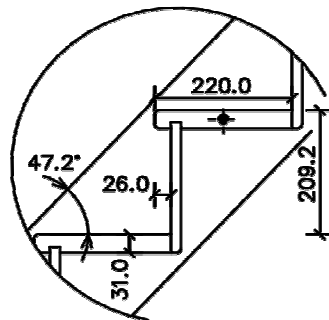

Höhe Z	HARMONIE 2x1/4 Brechung 13x209,2/194			
[mm]				
2970				
2960				
2950				
2940	+1			
2930	210			
2920	200			
2910	190			
2900	180			
2890	170			
2880	160			
2870	150			
2860	140			
2850	130			
2840	120			
2830	110			
2750	239,2			
2740	229,2			
2730	219,2			
2720	2720			
2710	199,2			
2700	189,2			
2690	179,2			
2680	169,2			
2670	159,2			
2660	149,2			
2650	139,2			
2640	129,2			
2630	119,2			
2620	109,2			
2610	99			
2540	239			
2530	229			
2520	219			
2510	-1			
2500	199,2			
2490	189,2			
2480	179,2			
2470	169,2			
2460	159,2			
2450	149,2			
2440	139,2			
2430	129,2			
2420	119,2			
2410	109,2			
2400	99			
2331	239			
2321	229			
2311	219			
2301	-2			
2291	199,2			
2281	189,2			
2271	179,2			
2261	169,2			
2251	159,2			
2241	149,2			
2231	139,2			
2221	129,2			
2211	119,2			
2201	109,2			
2191	99			
2122	239			
2112	229			
2102	219			
2092	-3			
2082	199,2			
2072	189,2			
2062	179,2			
2052	169,2			
2042	159,2			
2032	149,2			
2022	139,2			
2012	129,2			
2002	119,2			
1992	109,2			
1982	99			

Gesellschaft ist im Handelsregister Kreisgericht in Ostrava, Abschnitt C gehalten, file 3318 registriert

m1

HARMONIE 2x1/4 Brechung

Höhe - 2720mm + 30mm
(erste Stufe höher von 30mm)

Breite der Treppe - 900mm
(gemessen am äußeren Seiten der Strahlen)

Aufbrüche - ja, nein

Holzart - Fichte, Buche

Beschläge für die Montage der Treppe - ja

Materialstärke - 31mm

Posten - 70x70mm

Profil von Handlauf - Ω 46x55mm

Geländer der Handlauf - 52x28mm

Breite der Lauffläche - 194mm

Höhe der Lauffläche - 209,2mm

Grad der Lauffläche - 26mm

Winkel - 47,2°

Dimensionen				EUR/stk			
Breite	X	Y	Z	ohne Aufbrüche		mit Aufbrüche	
[cm]	[mm]	[mm]	[mm]	Fichte	Buche	Fichte	Buche
"90"	1800	1800	2720+30				