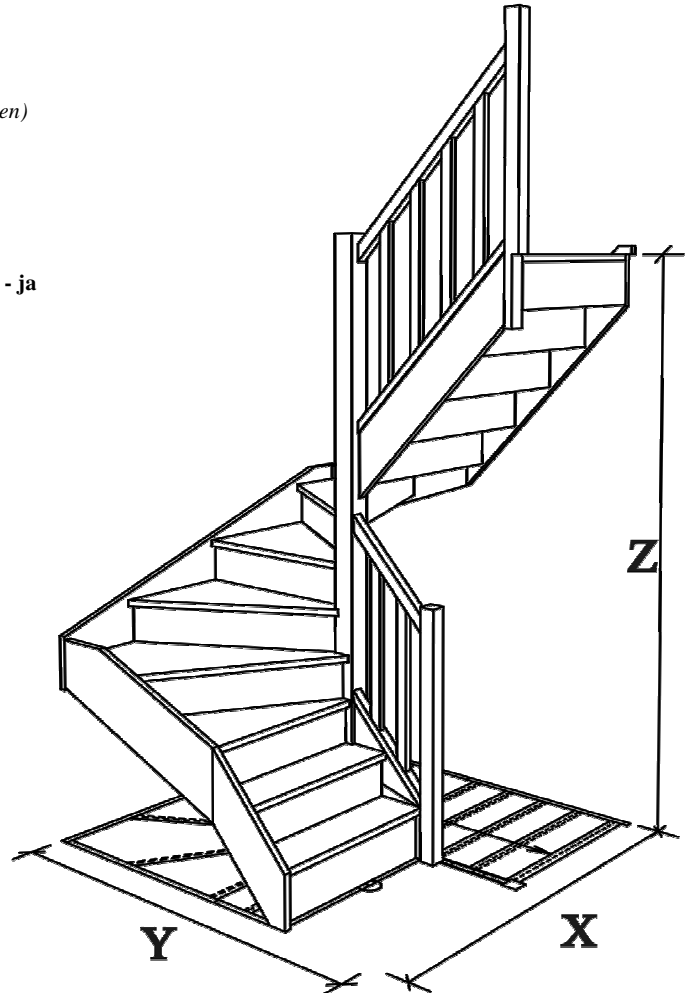

Gesellschaft ist im Handelsregister Kreisgericht in Ostrava, Abschnitt C gehalten, file 3318 registriert

m1

HARMONIE 2x1/4 Brechung

Höhe - 2720mm + 30mm
(erste Stufe höher von 30mm)

Breite der Treppe - 900mm
(gemessen am äußeren Seiten der Strahlen)

Aufbrüche - ja, nein

Holzart - Fichte, Buche

Beschläge für die Montage der Treppe - ja

Materialstärke - 31mm

Posten - 70x70mm

Profil von Handlauf - Ω 46x55mm

Geländer der Handlauf - 52x28mm

Breite der Lauffläche - 194mm

Höhe der Lauffläche - 209,2mm

Grad der Lauffläche - 26mm

Winkel - 47,2°

Dimensionen				EUR/stk			
Breite	X	Y	Z	ohne Aufbrüche		mit Aufbrüche	
[cm]	[mm]	[mm]	[mm]	Fichte	Buche	Fichte	Buche
"90"	1800	1800	2720+30				